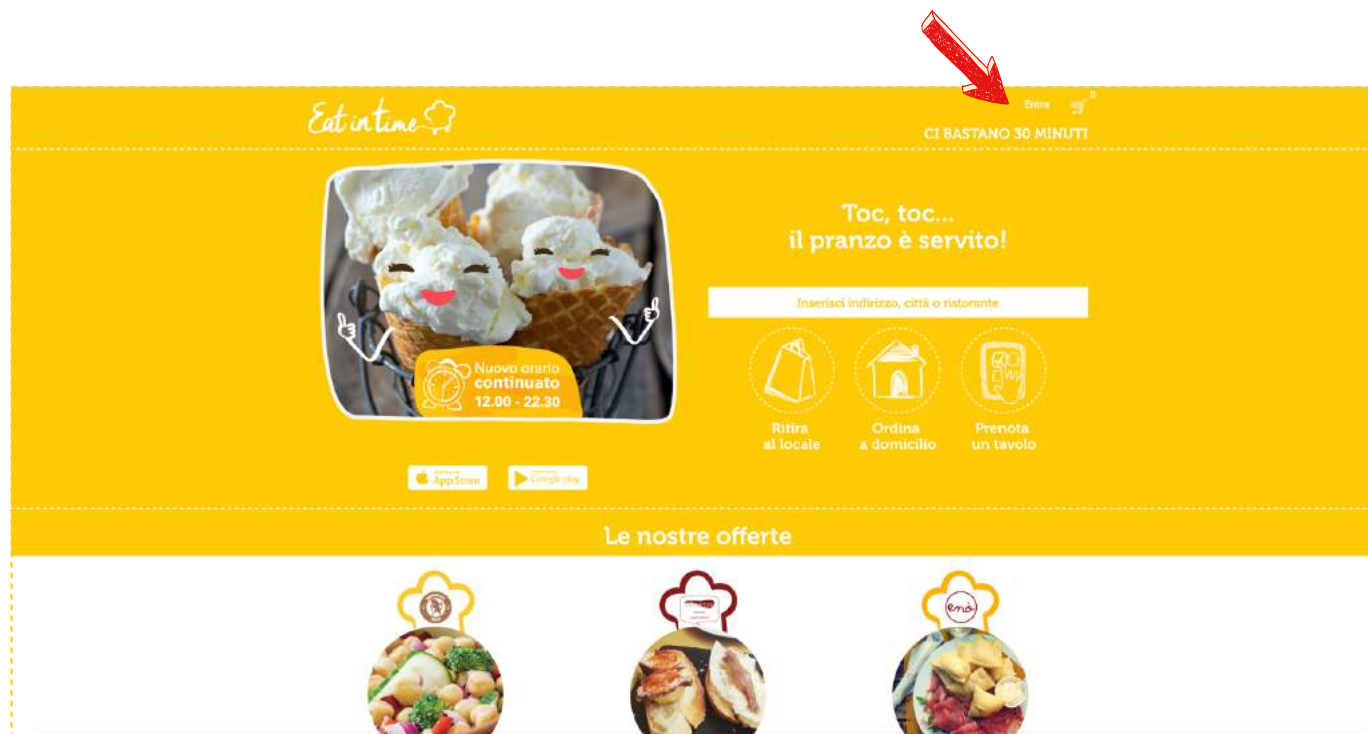

Eat in time

COLLEGGHI AFFAMATI?

TEMPI STRETTI PER LA PAUSA PRANZO?

AMICI A CENA E FRIGO VUOTO?

VOGLIA DI...SUSHI...PIZZA?

ATTACCHI DI FAME POST-ALLENAMENTO?

Abbiamo pensato ad un servizio creato appositamente per te!

Come funziona

1. Scarica l'App o collegati su www.eatintime.it
2. Crea il tuo profilo su Eatintime e accedi al pannello di controllo del tuo account cliccando sul tasto "Entra" in alto a destra:

3. Clicca sul pannello **“Affiliazioni”**, poi su **“Aggiungi associazione”** e seleziona **“Acsi”**:

Queste promozioni sono collegate al tuo profilo personale, dunque puoi usufruirne anche da casa!

Tieni d'occhio i nostri locali! Ci sono sempre promozioni nuove, alle quali puoi accedere.

El PICO del GALLO
Messicana